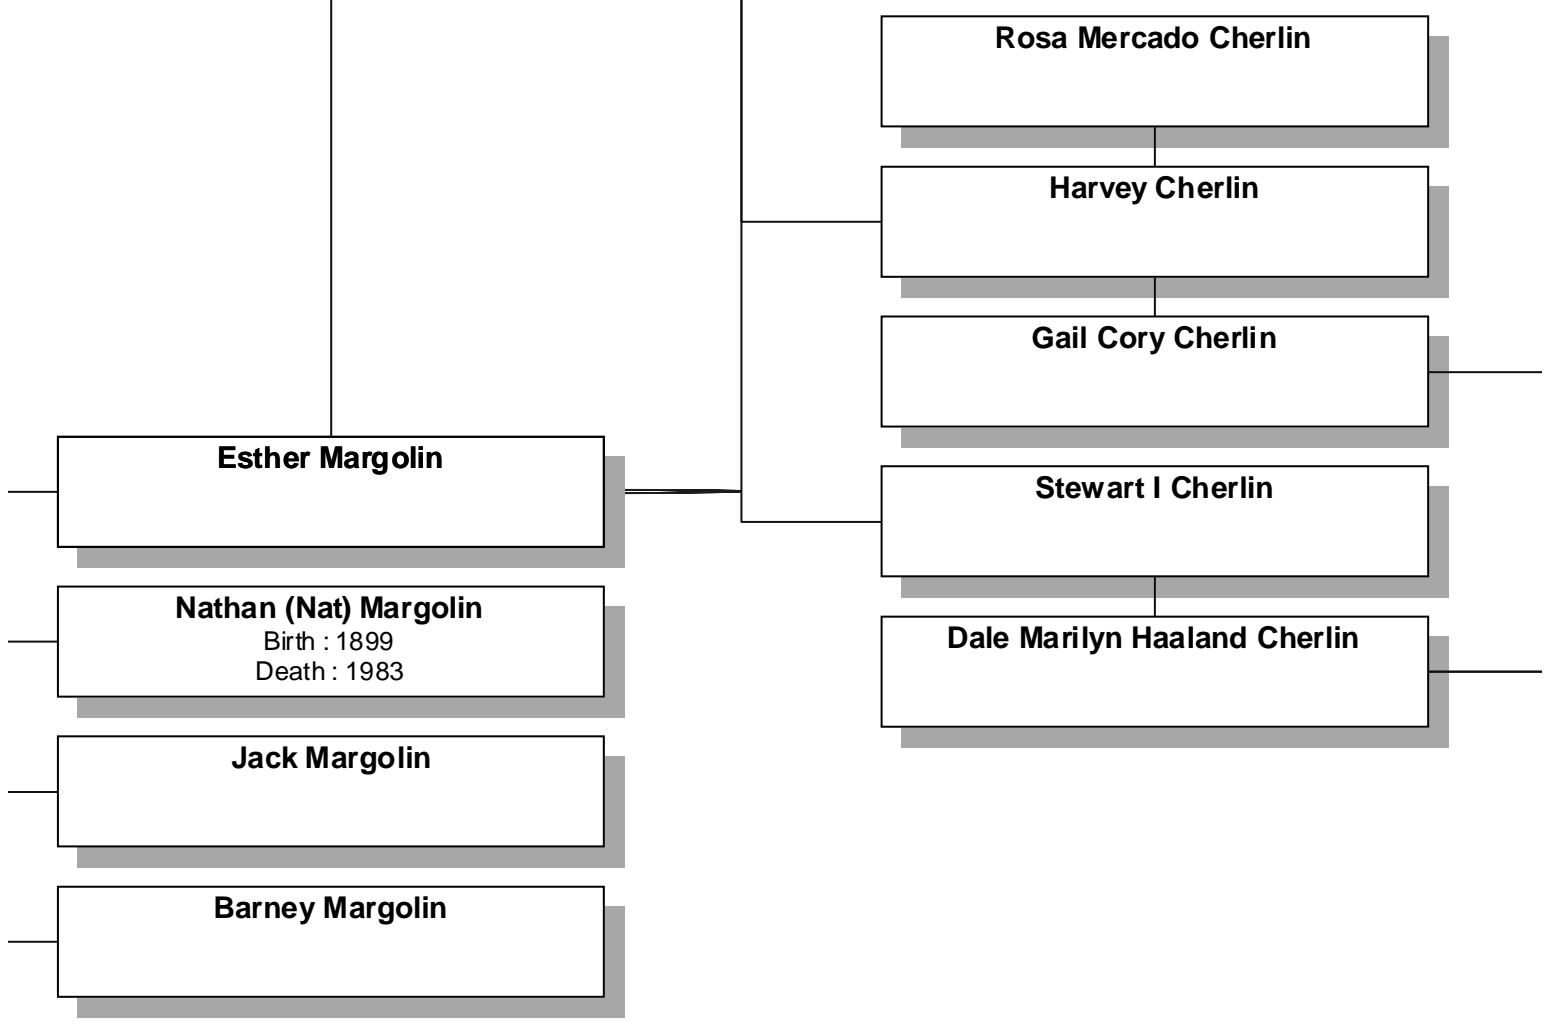

**Avraham Cherlin**

```
graph TD; A[Avraham Cherlin] --- B[ ]; A --- C[ ]; A --- D[ ]; E[ ]; F[ ]; G[ ]
```

**Julia Wolhandler**

**Joshua Wolhandler**

**Hally Wolhandler**

**Joseph Jacob Cherlin**

**Paul Cherlin**

**Nautkie Cramer**

**Annie (Nechanie) Kopolowitz**

Birth : 1904

**David Kopolowitz**

Birth : 1906

**Miriam Kopolowitz**

Birth : 1897

**Yetta (Yucha) Margolin**

**Joe Margolin**

**Jessica Cherlin**

**Mark Deitrich**

**Adam Abraham Cherlin**

Birth : 1980

**Elizabeth Morrin**

**Daniel Alexander Cherlin**

Birth : 1983