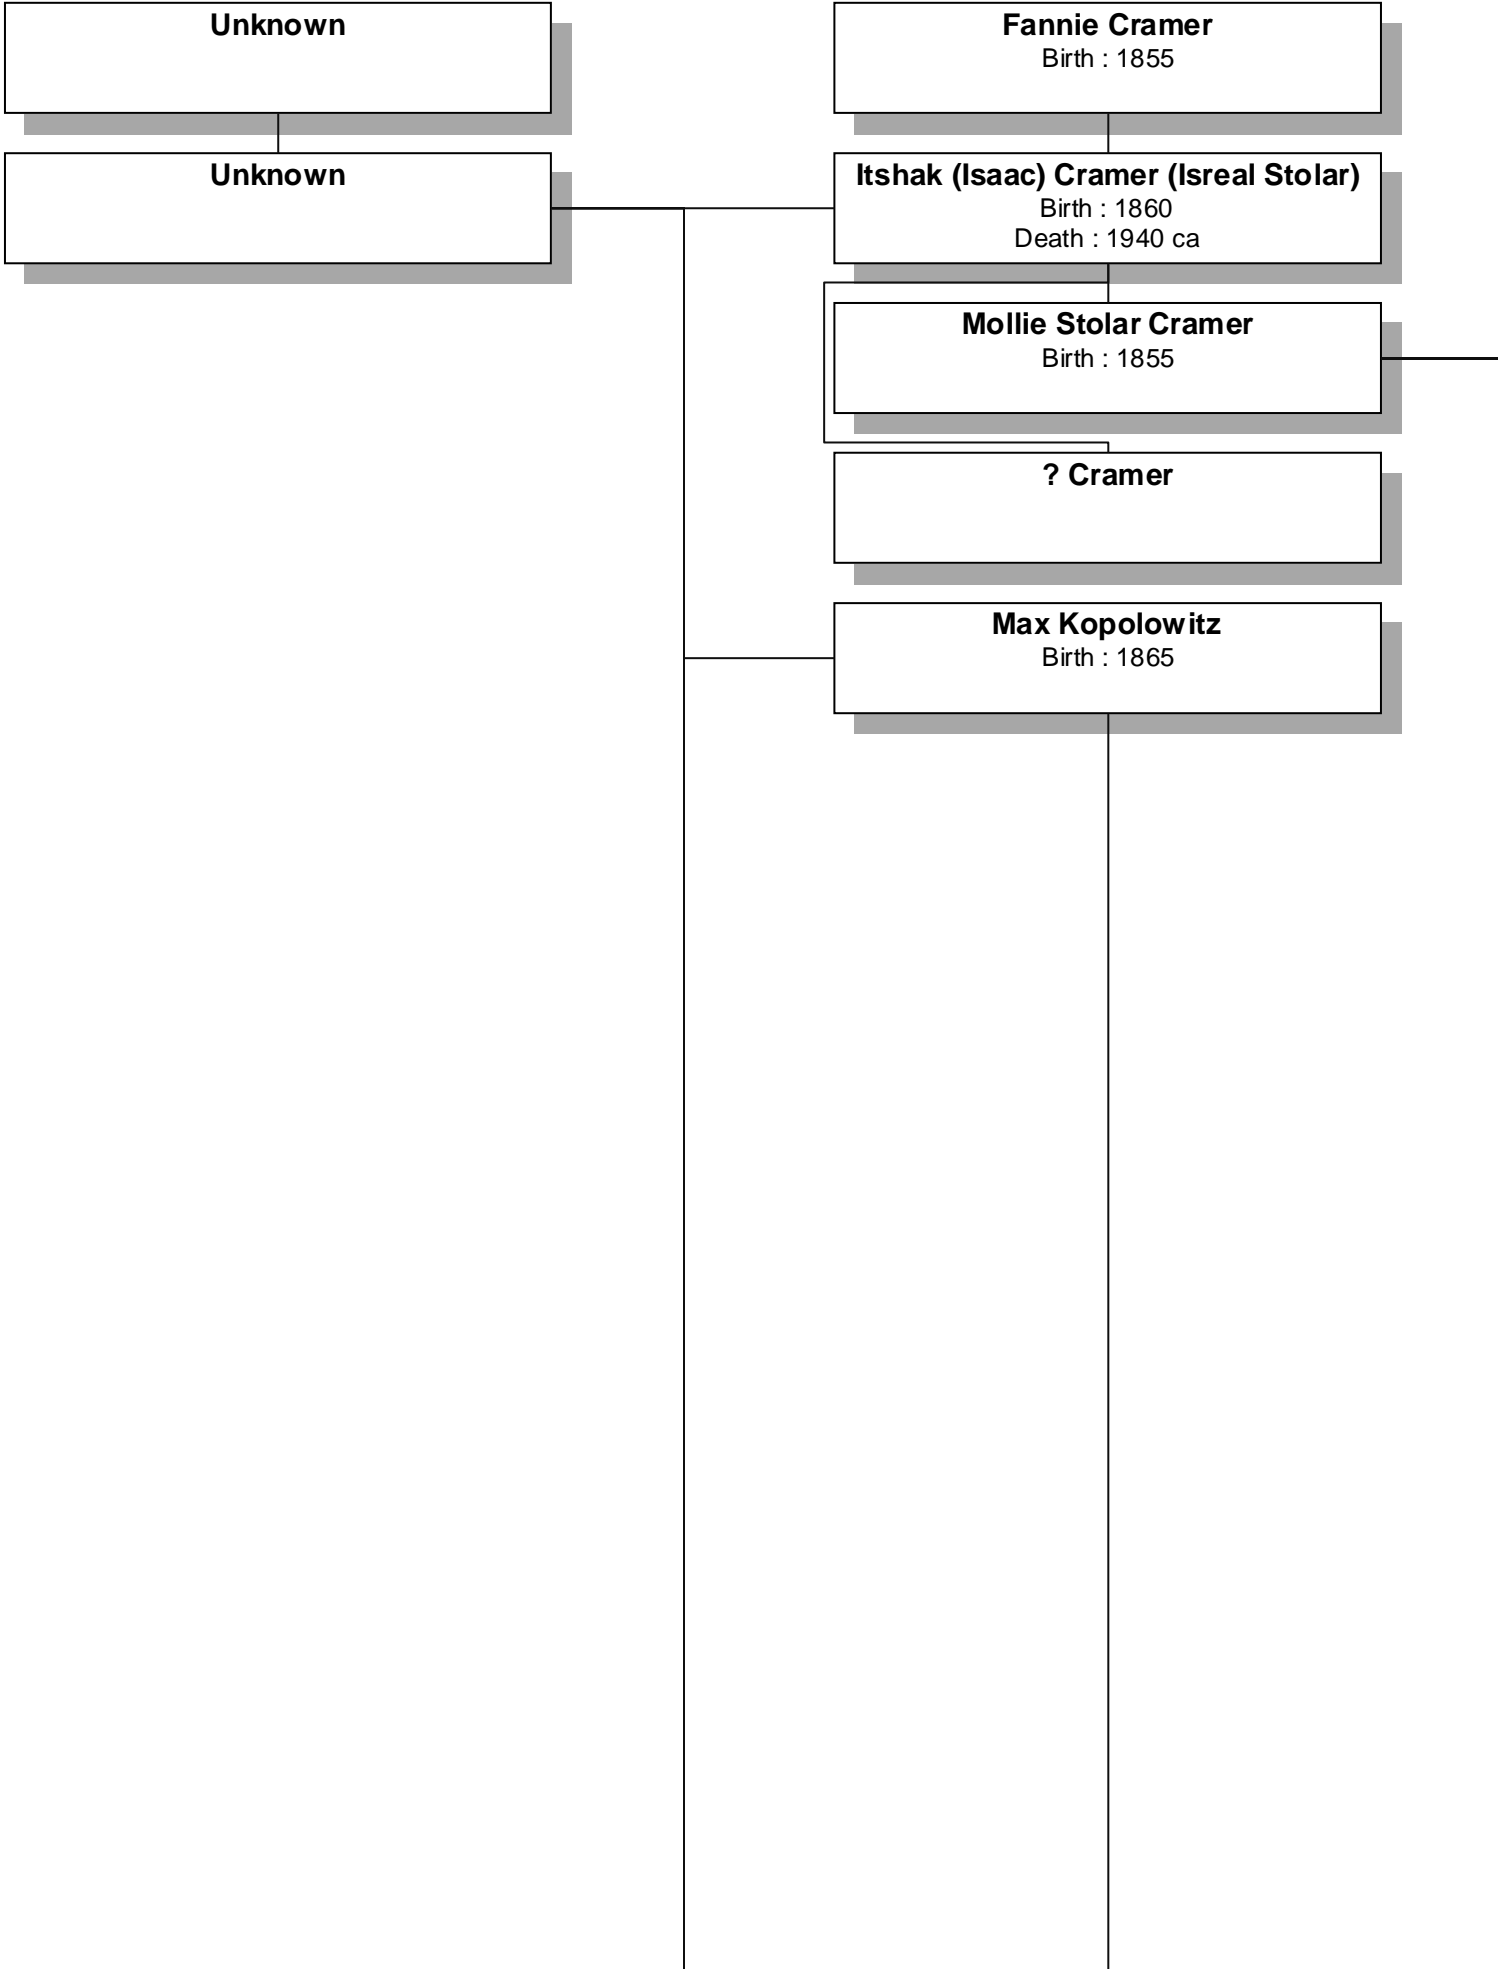

**Rose Cramer Levine**

**Ike Levine**

**Jacob Oretskin**

Birth : 1890  
Death : 1973

**Lena (Lakey) Cramer Oretskin**

Birth : 1889  
Death : 1989