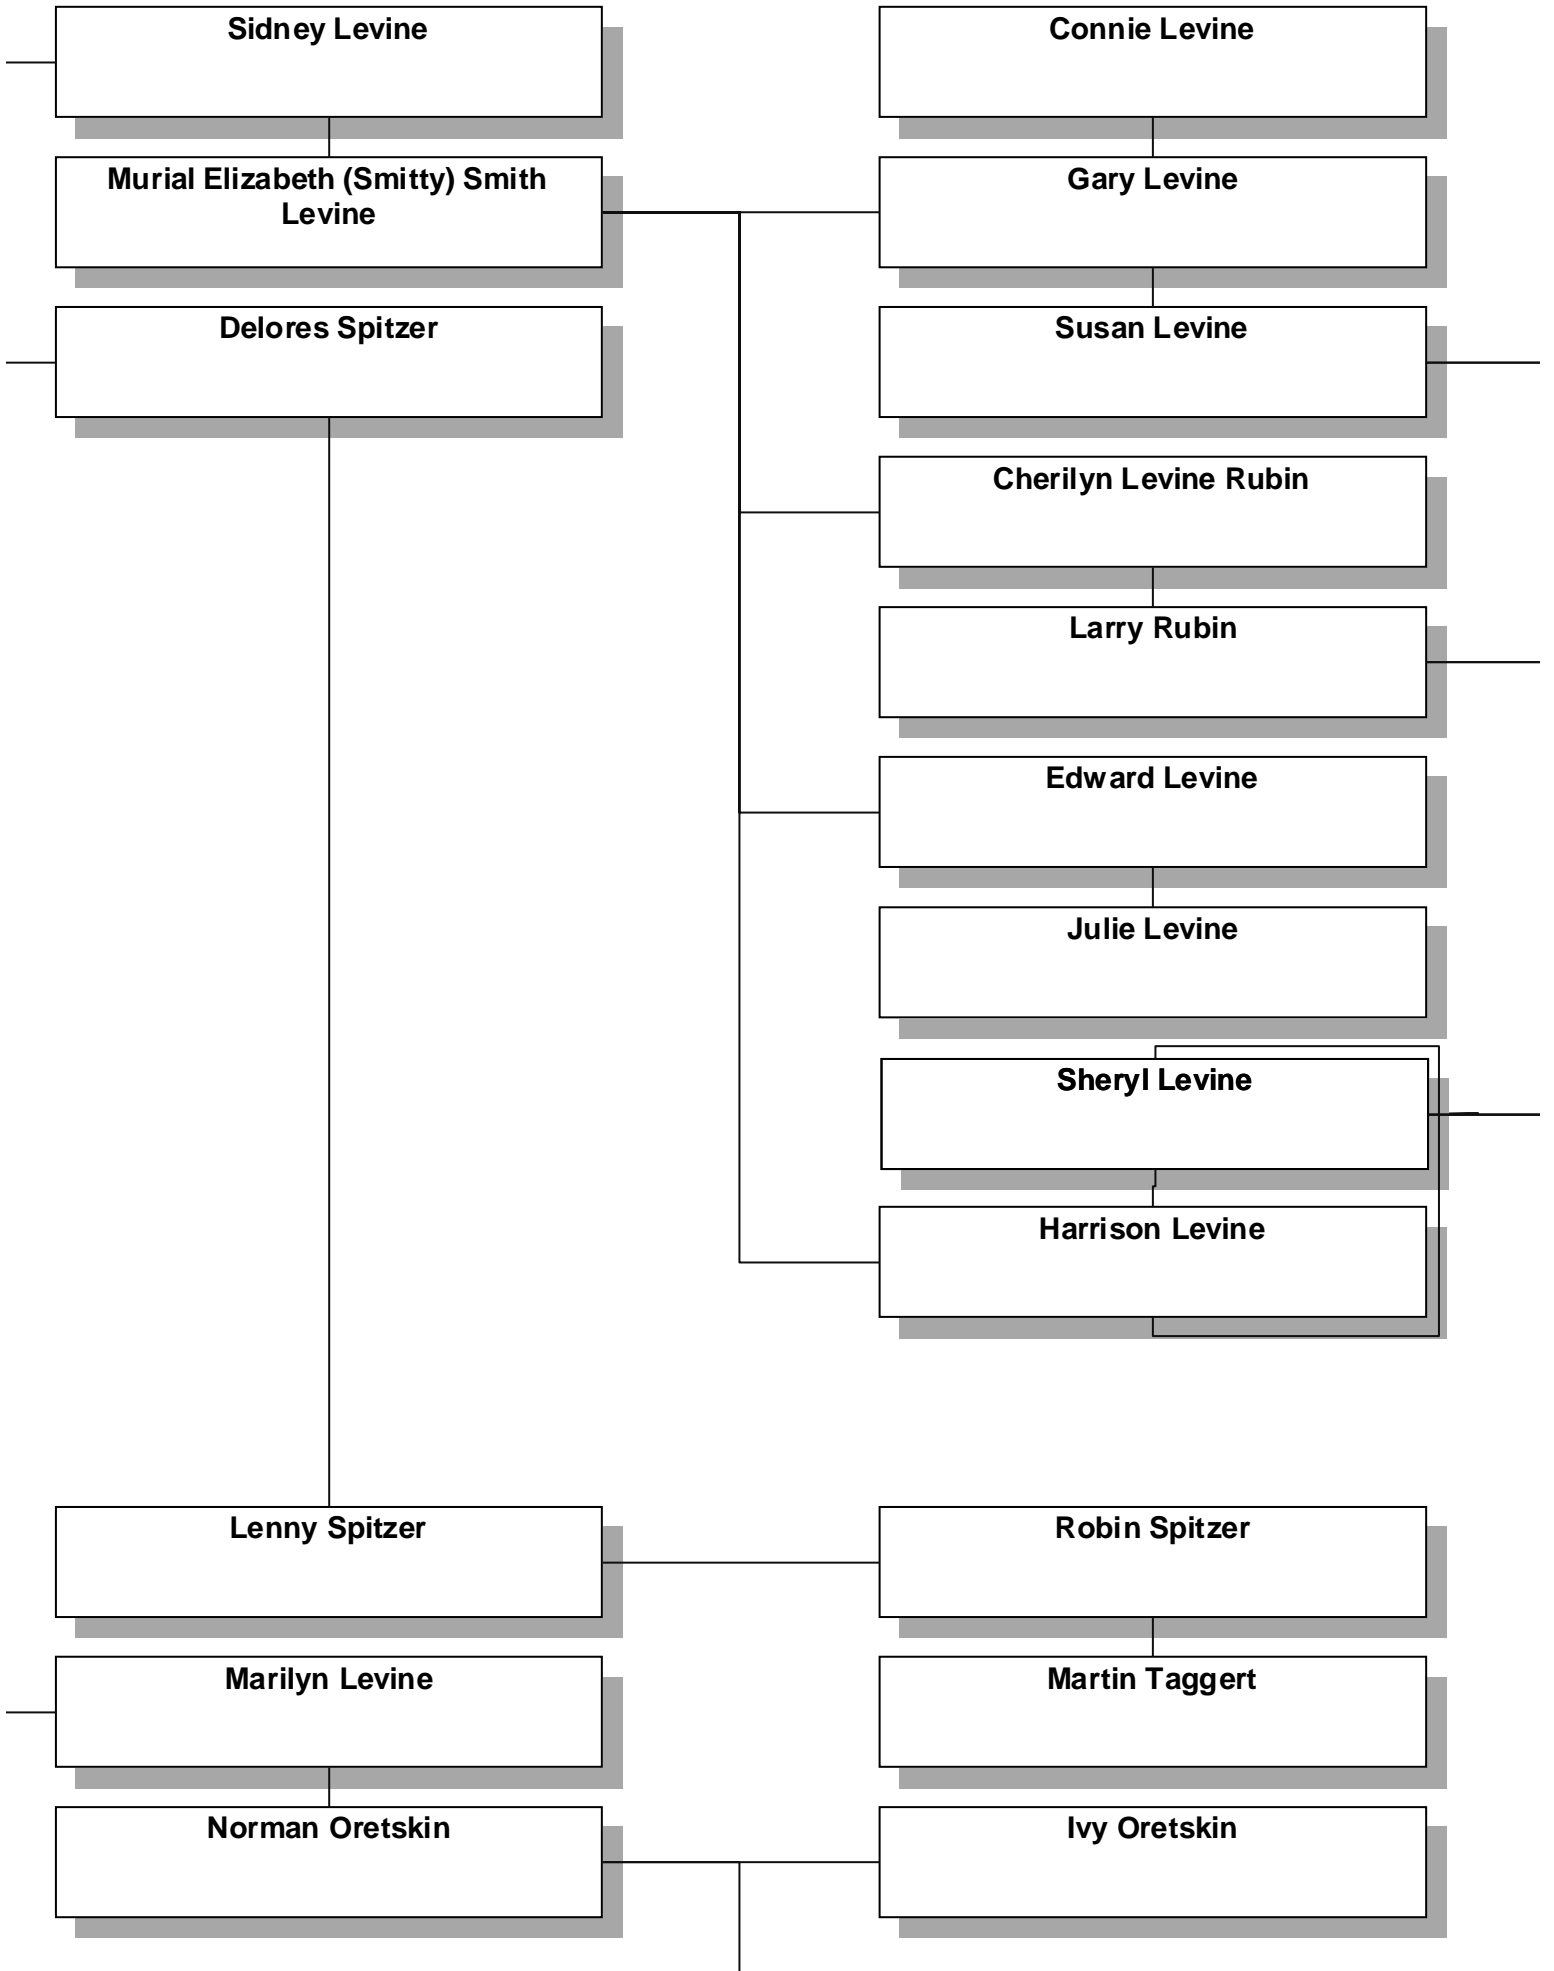

Descendants of Isaac and Mollie Cramer