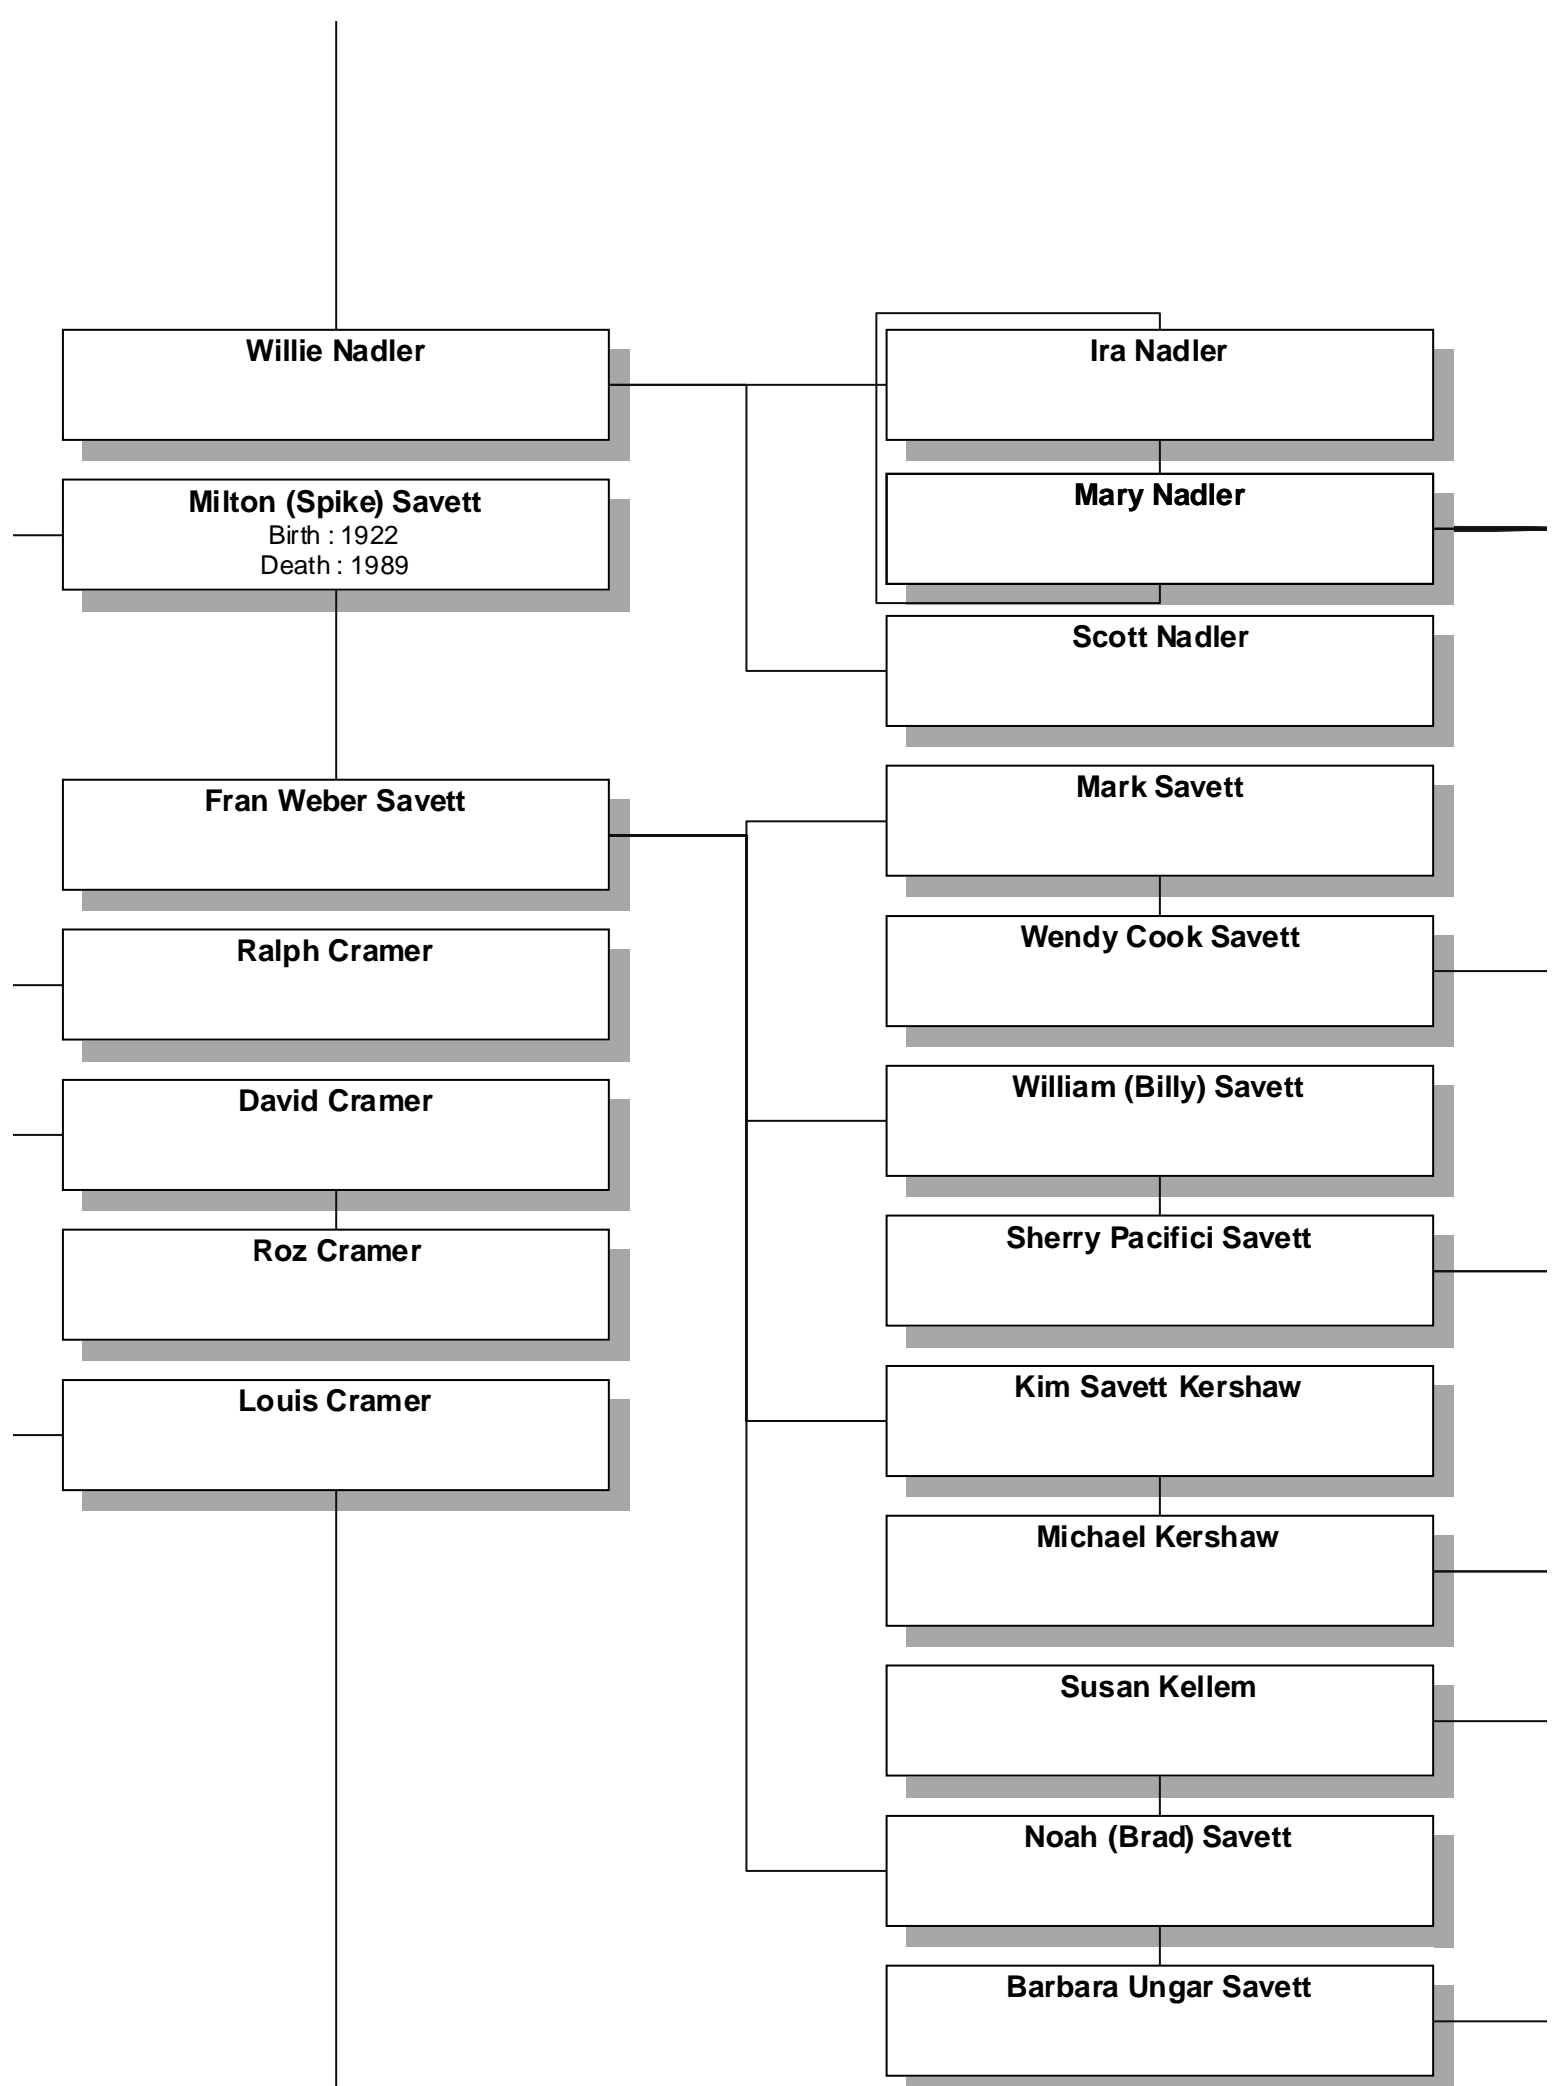

**Dina Kaplan**

**Jennifer Kaplan Trendl**

**Rae Cramer**

Birth : 1889

**Joseph (Joe) Cramer**

Birth : 1885

**(Temkie) Thelma Cramer**

**Anna (Hindie) Stolar**

**Willie Nadler**

**Milton (Spike) Savett**

Birth : 1922  
Death : 1989

**Fran Weber Savett**

**Ralph Cramer**

**David Cramer**

**Roz Cramer**

**Louis Cramer**